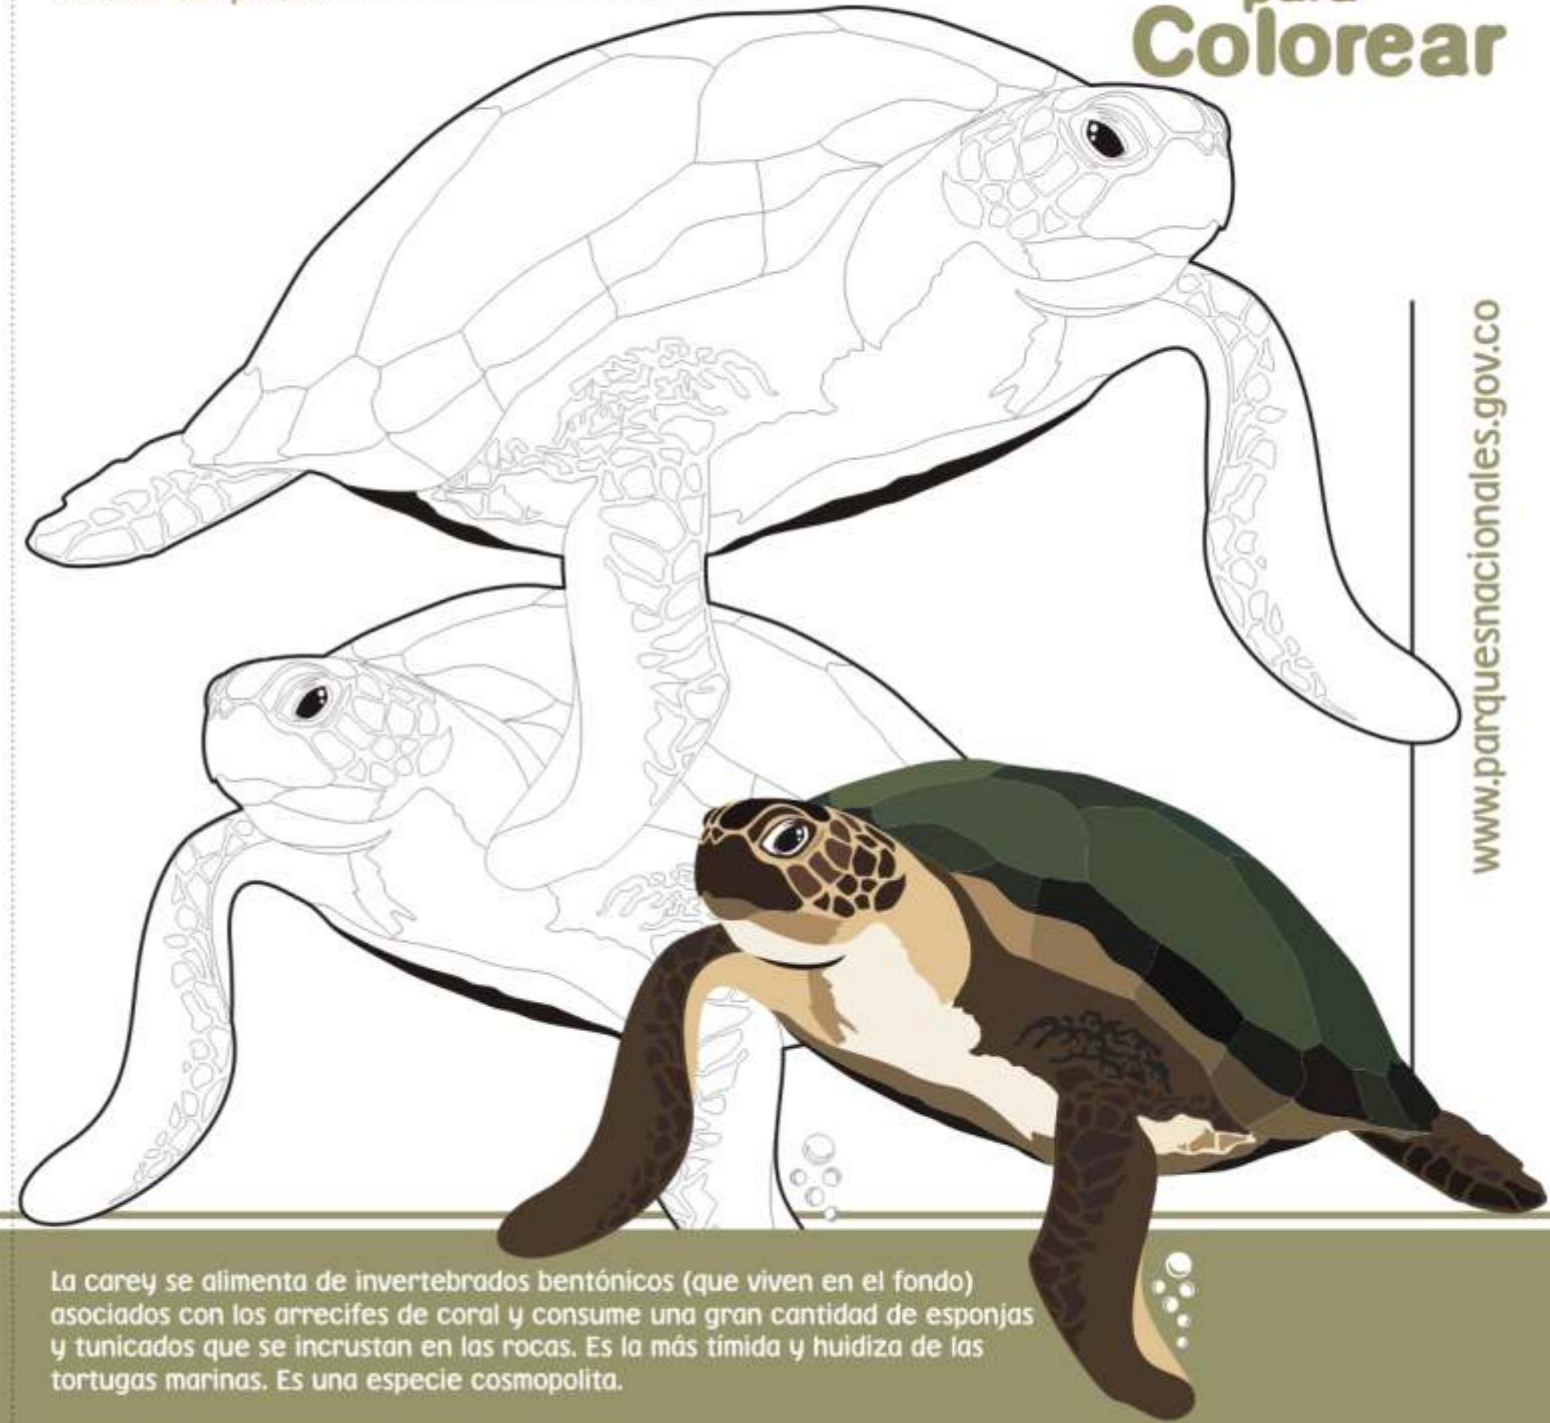

Dibujo: Puma (*Puma concolor*)

Nombre del pintor:

El puma, león de montaña, león o pantera es un mamífero carnívoro de la familia Felidae nativo de América. Este gran felino vive en más lugares que cualquier otro mamífero salvaje terrestre del continente. Como cazador y depredador de emboscada, el puma persigue una amplia variedad de presas.

Dibujos para Colorear

Dibujos para Colorear

Dibujo: Jaguar (*Panthera onca*)

Nombre del pintor:

www.parquesnacionales.gov.co

El jaguar es un depredador crepuscular y nocturno de hábitos solitarios excepto en época reproductiva. Ocupa territorios individuales de gran extensión. En Colombia las poblaciones del centro y norte del país están muy reducidas.

Dibujos para Colorear

Dibujo: Tortuga carey (*Eretmochelys imbricata*)

Nombre del pintor:

www.parquesnacionales.gov.co

La carey se alimenta de invertebrados bentónicos (que viven en el fondo) asociados con los arrecifes de coral y consume una gran cantidad de esponjas y tunicados que se incrustan en las rocas. Es la más tímida y huidiza de las tortugas marinas. Es una especie cosmopolita.

Dibujos para Colorear

Dibujo: Cangrejo violinista (*Uca pugnax*)

Nombre del pintor:

Uca es un género de crustáceos decápodos formado por aproximadamente 94 especies de cangrejos marinos semi-terrestres de la familia Ocypodidae, conocidos vulgarmente como cangrejos violinistas o barriletes