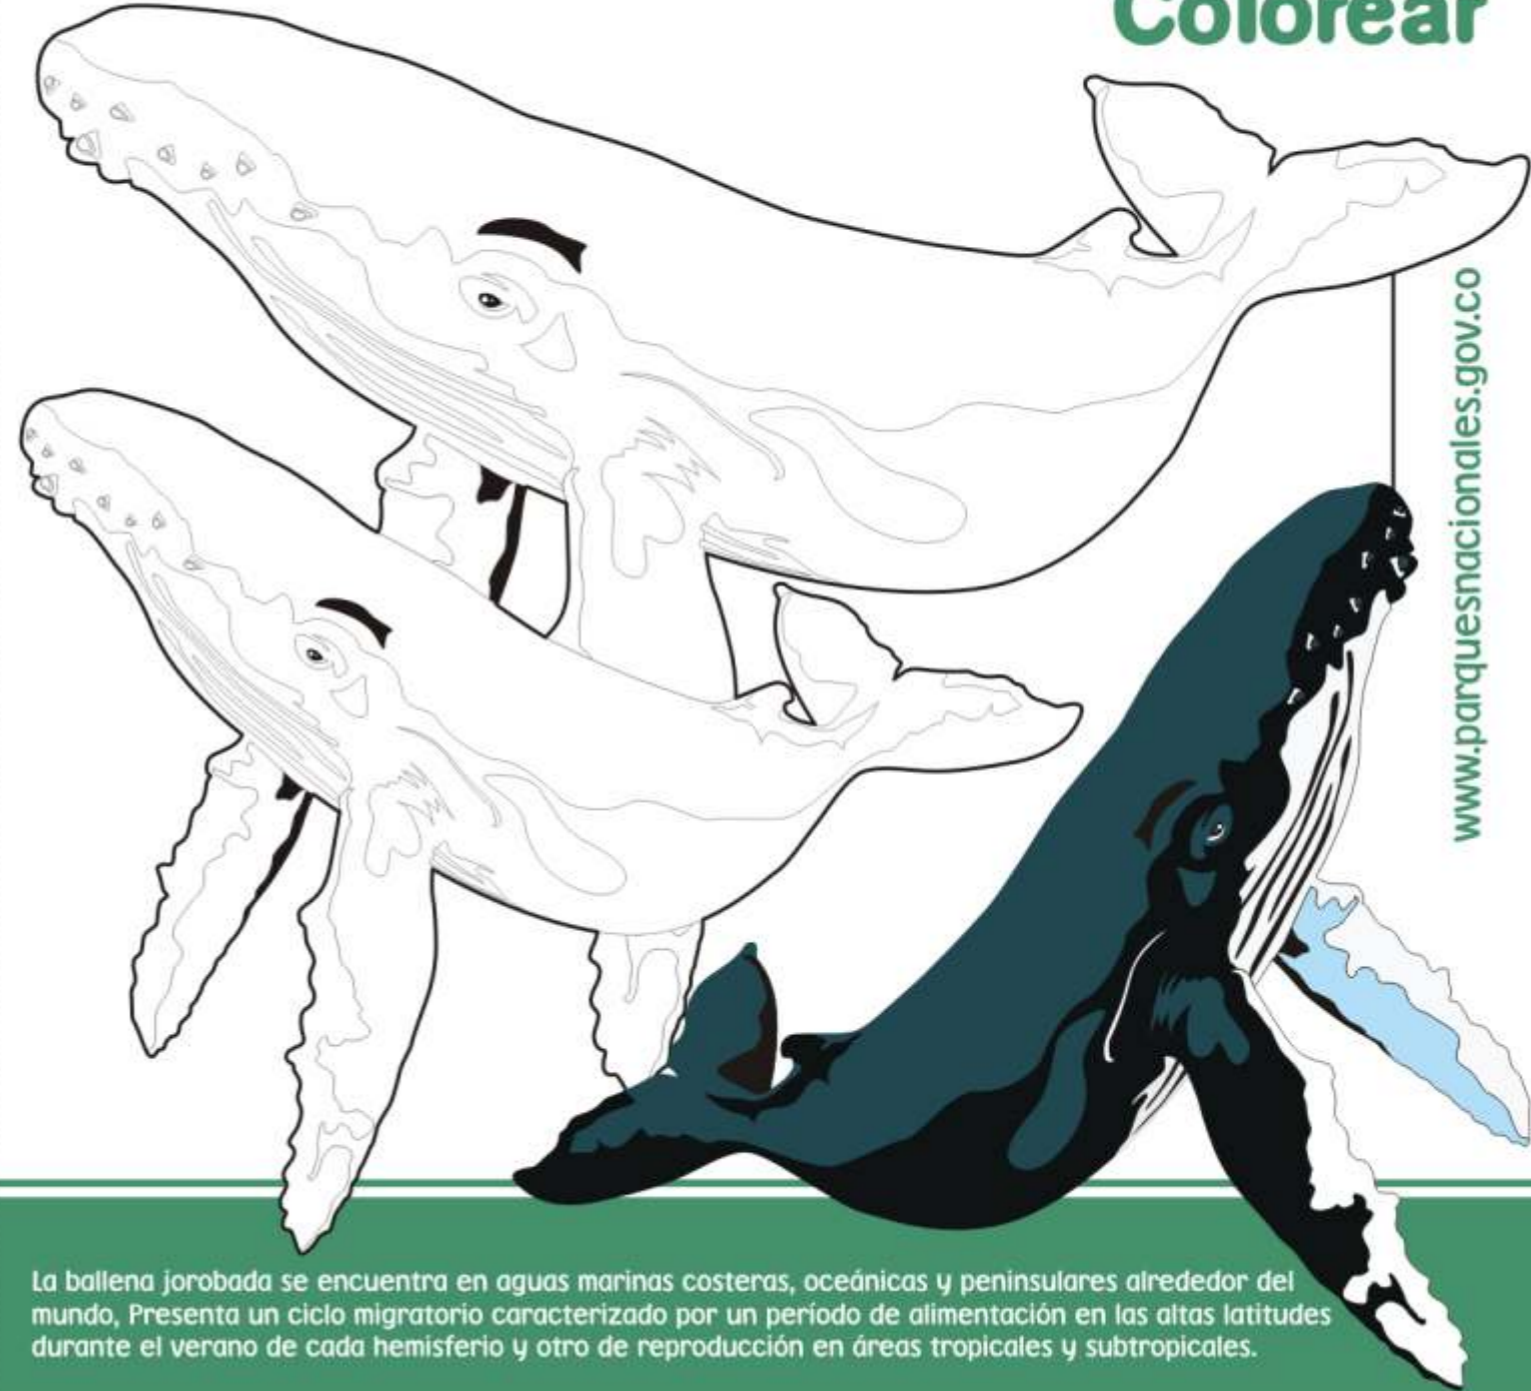

Dibujos para Colorear

Dibujo: Pava de monte (*Chamaepetes goudotii*)

Nombre del pintor:

La pava de monte, habita principalmente bosques húmedos y bordes de bosque en las laderas de los Andes. Se alimenta de frutos. Emite durante vuelos cortos un chirrido o zumbido producidos por las alas. Viven en parejas o grupos pequeños.

Dibujos para Colorear

Dibujo: Ballena jorobada (*Megaptera novaeangliae*)

Nombre del pintor:

La ballena jorobada se encuentra en aguas marinas costeras, oceánicas y peninsulares alrededor del mundo. Presenta un ciclo migratorio caracterizado por un período de alimentación en las altas latitudes durante el verano de cada hemisferio y otro de reproducción en áreas tropicales y subtropicales.