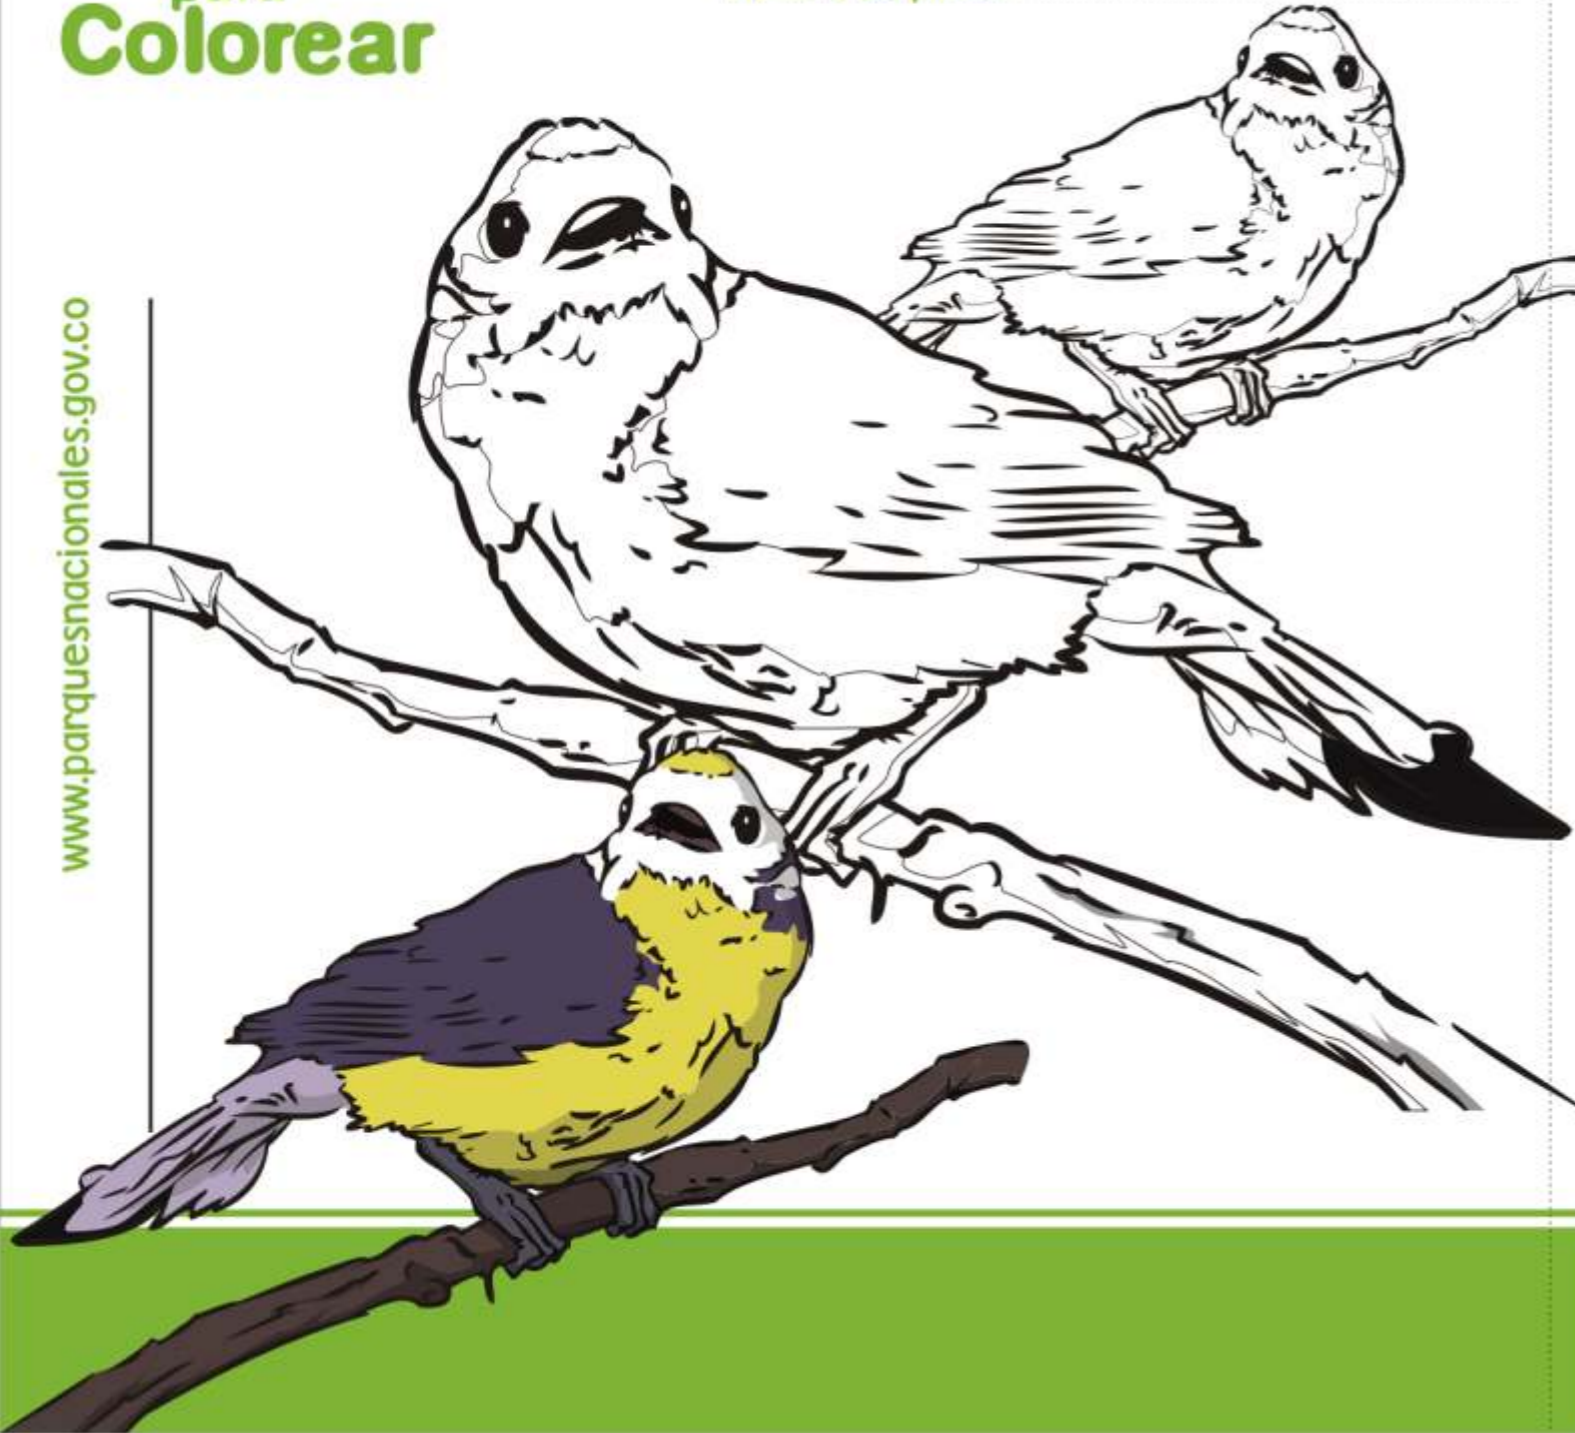

Dibujos para Colorear

Nombre del pintor: .....

www.parquesnacionales.gov.co