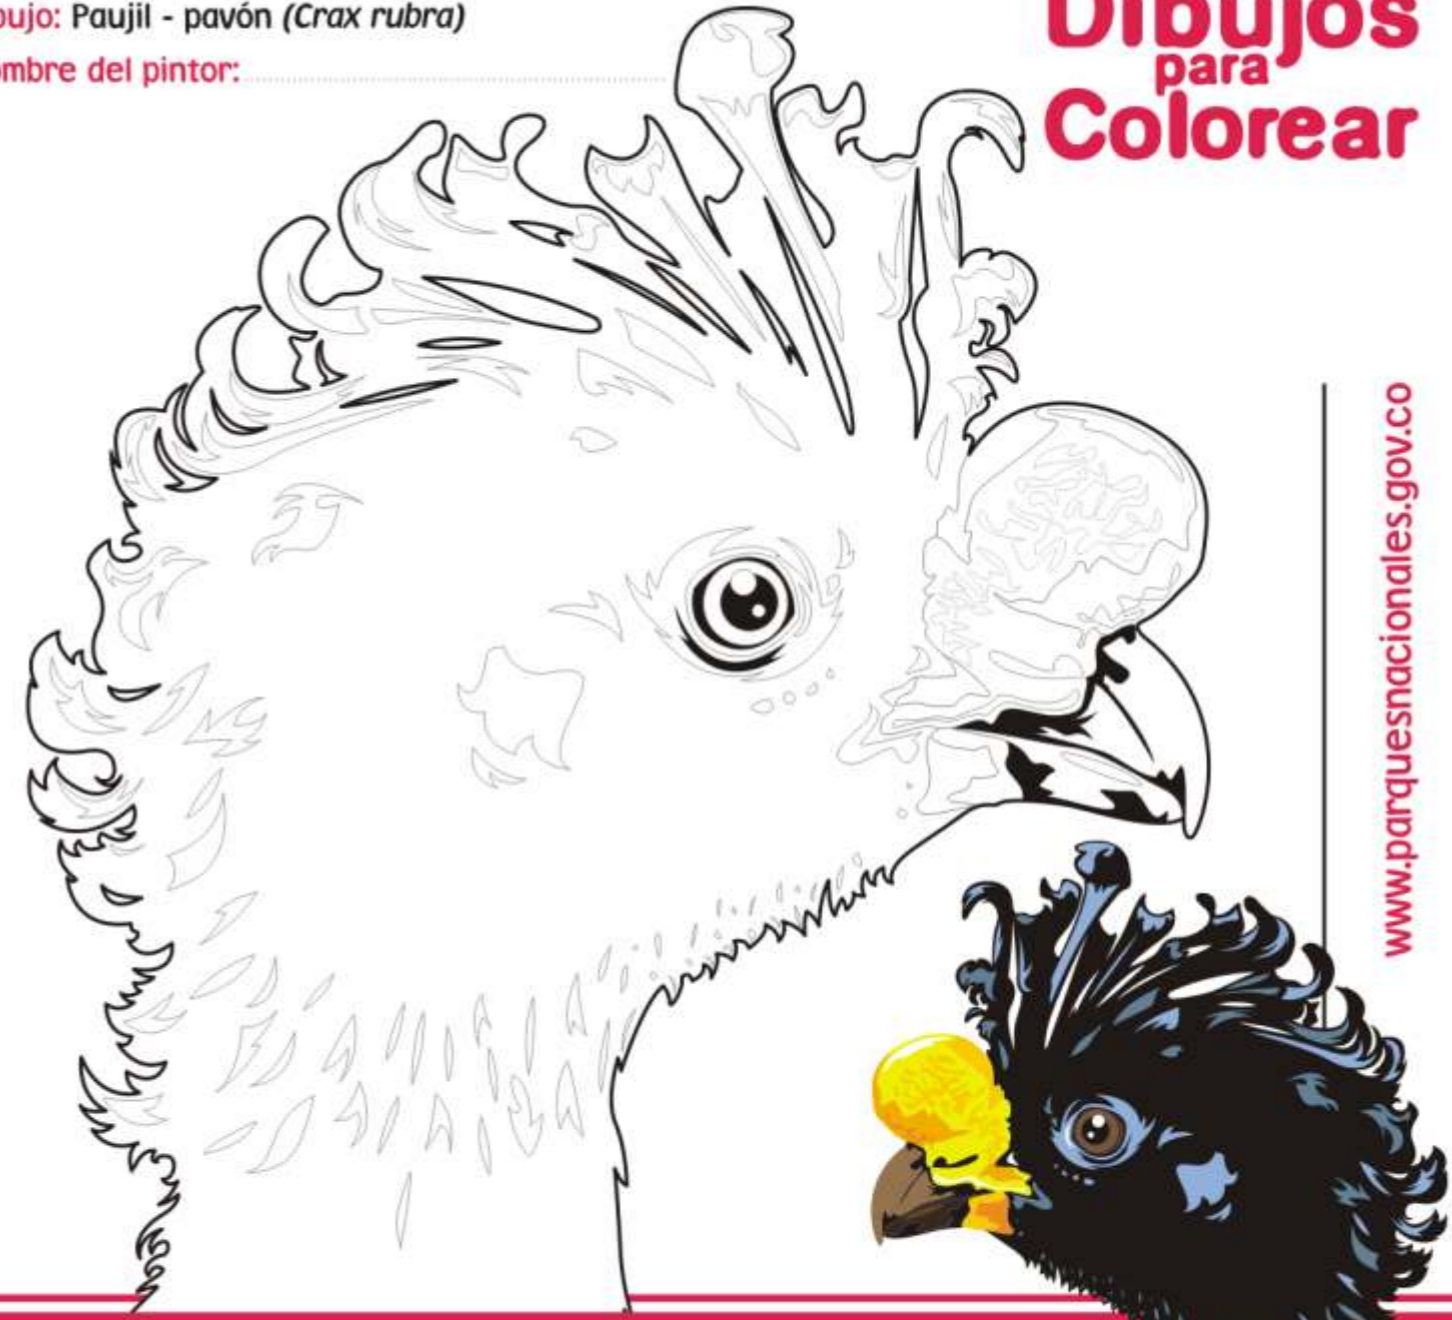

Dibujos para Colorear

Dibujo: Paujil - pavón (*Crax rubra*)

Nombre del pintor: .....

El paujil, habita principalmente en bosques lluviosos hasta 1200 m, estacionalmente en lugares secos. Consume frutos en el piso, invertebrados y pequeños vertebrados. Viven solos o en grupos de más de 6 individuos. Anidan desde febrero a junio y tienen nidos entre 3 y 6 metros de altura en los árboles.