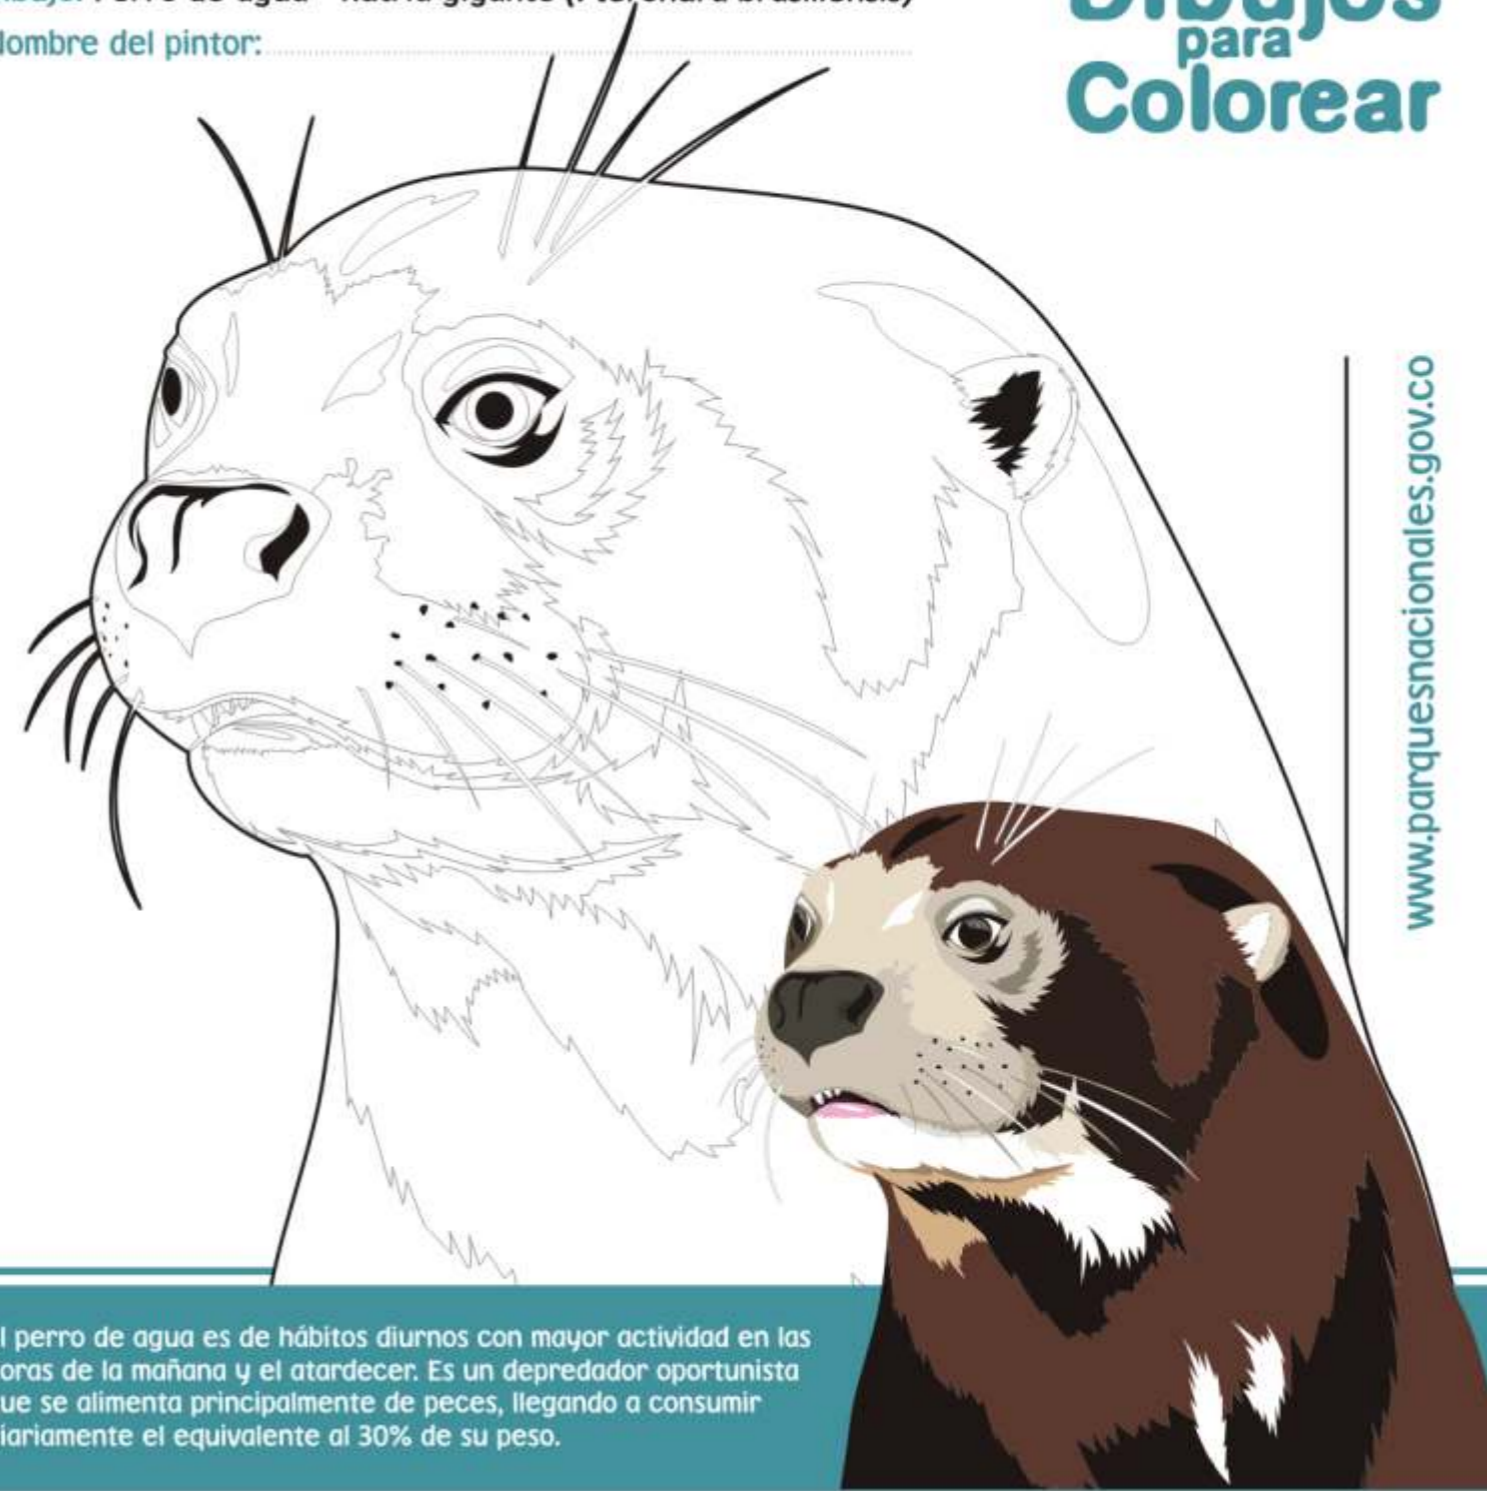

Dibujos para Colorear

Dibujo: Venado cola blanca (*Odocoileus virginianus*)

Nombre del pintor:

El venado de cola blanca es rumiante y herbívoro. Forrajea la vegetación para consumir hojas, brotes, frutos y semillas, así como setas. De hábitos crepusculares, los ciervos de cola blanca pueden encontrarse en grupos desde 2 hasta 15 individuos.

Dibujos para Colorear

Dibujo: Oso de anteojos (*Tremarctos ornatus*)

Nombre del pintor:

El oso de anteojos, también conocido como oso frontino, oso andino, oso sudamericano, ucumari y jukumari, es una especie de mamífero del orden Carnívora de la familia de los úrsidos. Lo que más caracteriza a esta especie es la presencia de manchas blancas o amarillentas en torno a los ojos.

Dibujos para Colorear

Dibujo: Perro de agua - nutria gigante (*Pteronura brasiliensis*)

Nombre del pintor:

El perro de agua es de hábitos diurnos con mayor actividad en las horas de la mañana y el atardecer. Es un depredador oportunista que se alimenta principalmente de peces, llegando a consumir diariamente el equivalente al 30% de su peso.