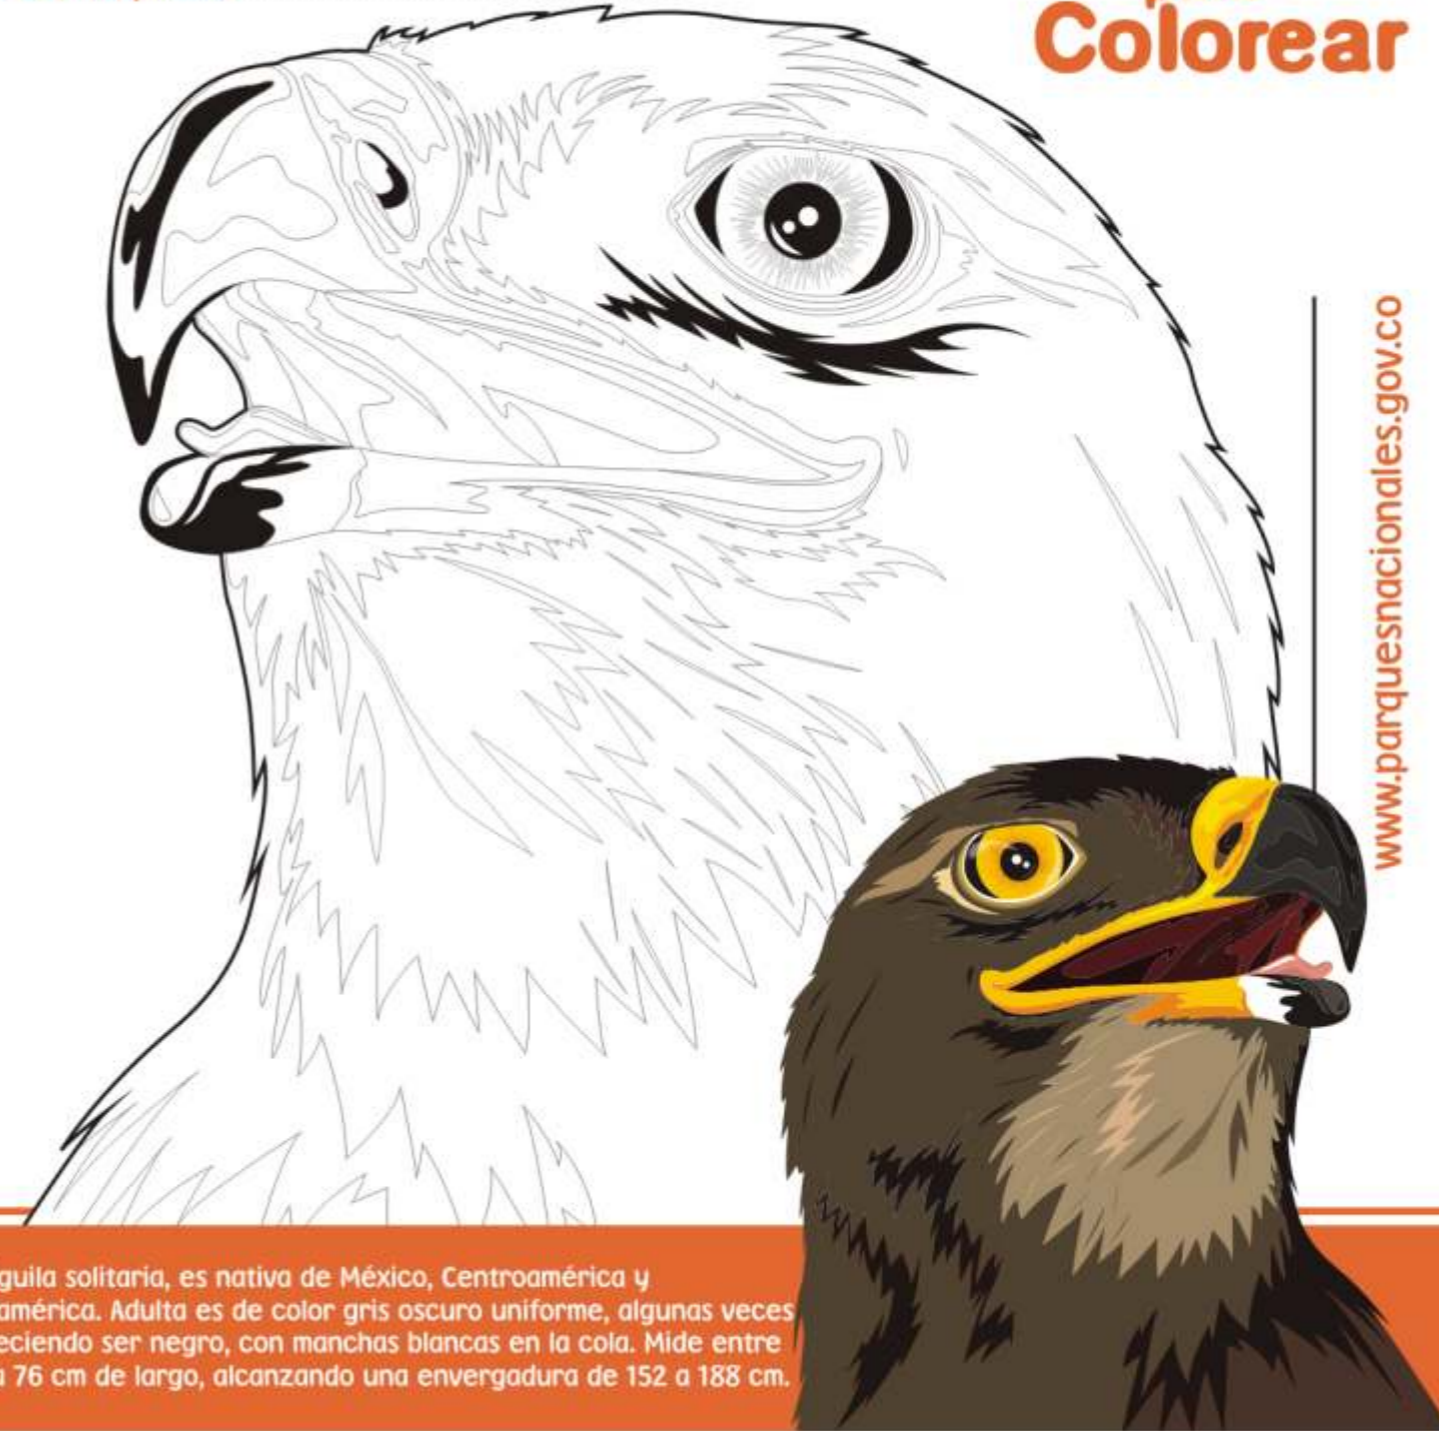

Dibujos para Colorear

Dibujo: Oso de anteojos (*Tremarctos ornatus*)

Nombre del pintor:

El oso de anteojos, también conocido como oso frontino, oso andino, oso sudamericano, ucumari y jukumari, es una especie de mamífero del orden Carnívora de la familia de los úrsidos. Lo que más caracteriza a esta especie es la presencia de manchas blancas o amarillentas en torno a los ojos.

Nombre del pintor:

La combinación de movilidad en sus aletas pectorales y cabeza, permite a esta especie desplazarse con facilidad en hábitats inundados con gran concentración de vegetación. Su dieta está basada en peces de tamaño variable (25 - 90 cm)

Dibujos para Colorear

Dibujo: Águila solitaria (*Harpyhaliaetus solitarius*)

Nombre del pintor:

El Águila solitaria, es nativa de México, Centroamérica y Sudamérica. Adulta es de color gris oscuro uniforme, algunas veces pareciendo ser negro, con manchas blancas en la cola. Mide entre 63 a 76 cm de largo, alcanzando una envergadura de 152 a 188 cm.