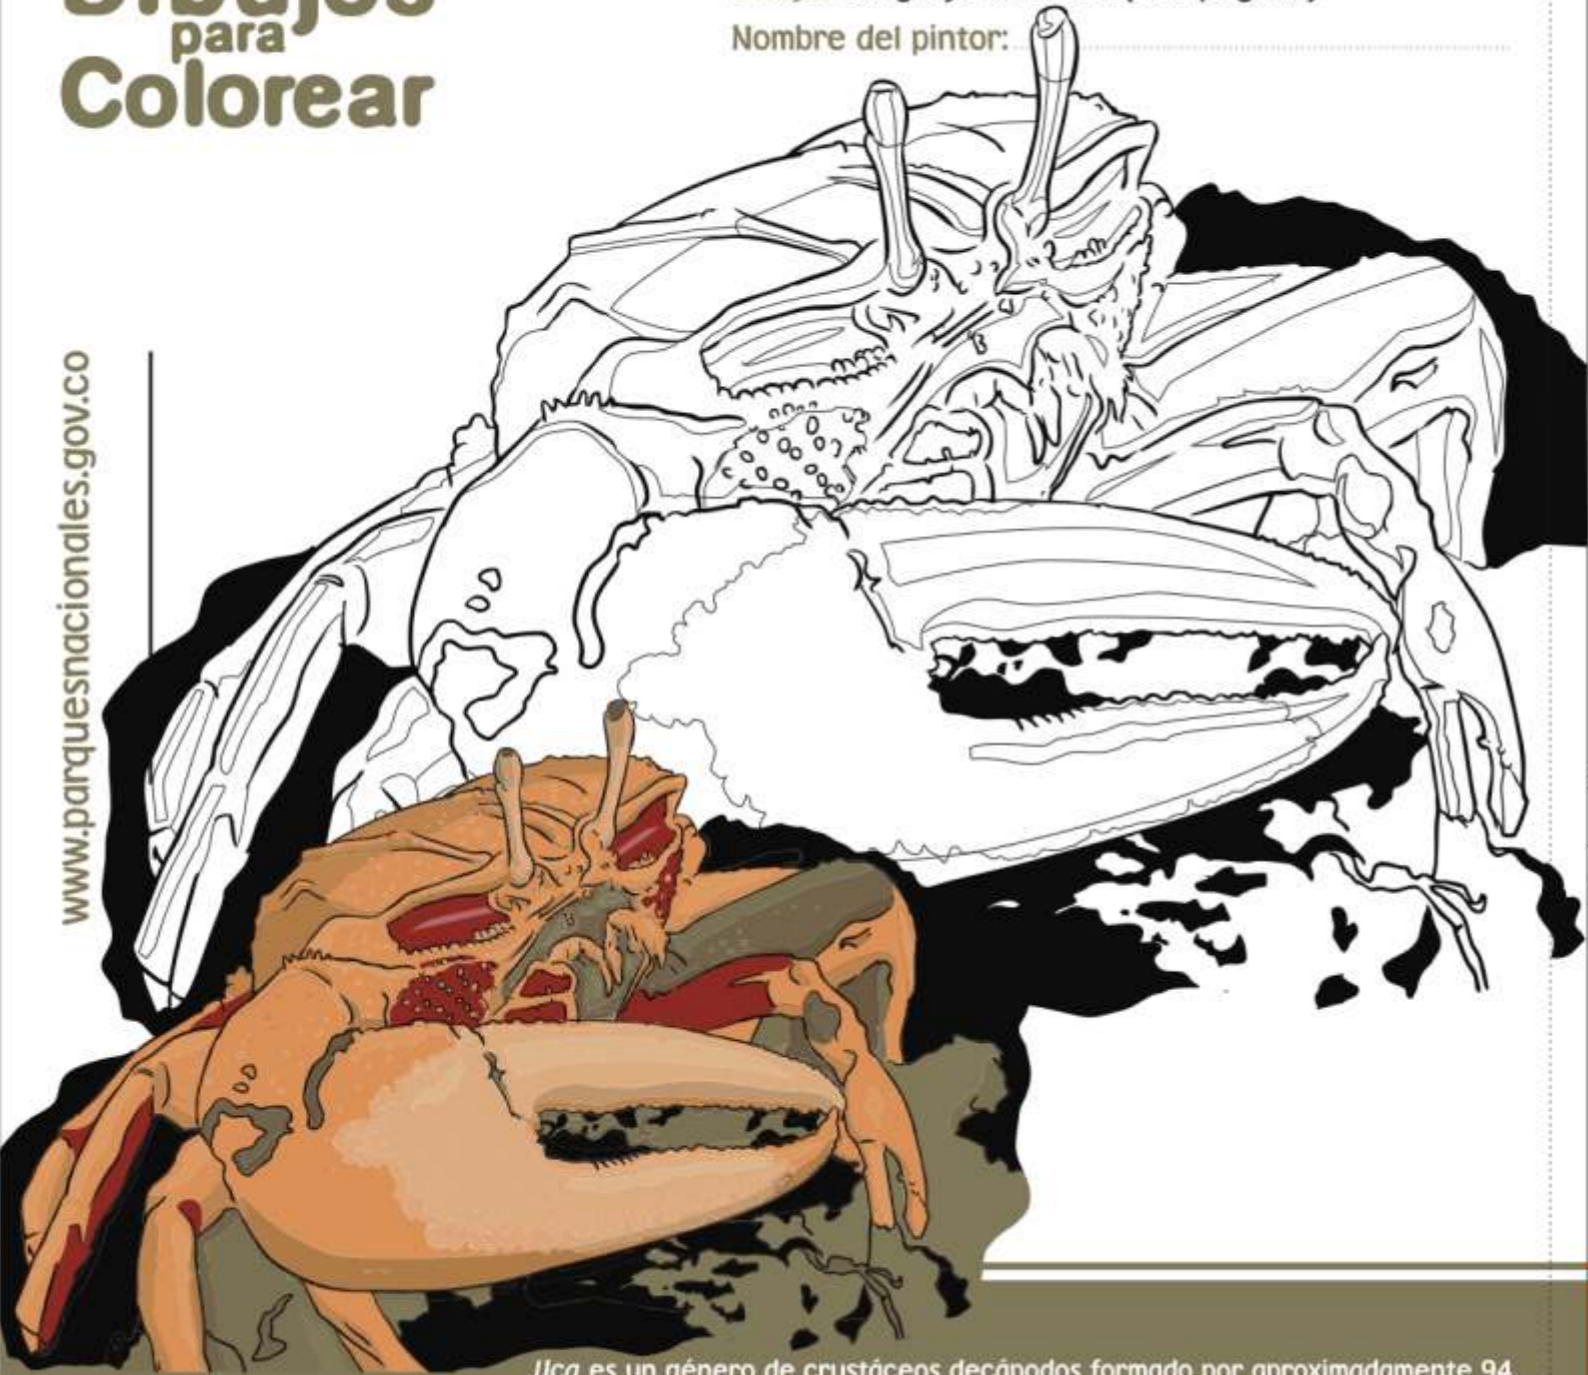

Dibujos para Colorear

Dibujo: Cangrejo violinista (*Uca pugnax*)

Nombre del pintor:

Uca es un género de crustáceos decápodos formado por aproximadamente 94 especies de cangrejos marinos semi-terrestres de la familia Ocypodidae, conocidos vulgarmente como cangrejos violinistas o barriletes