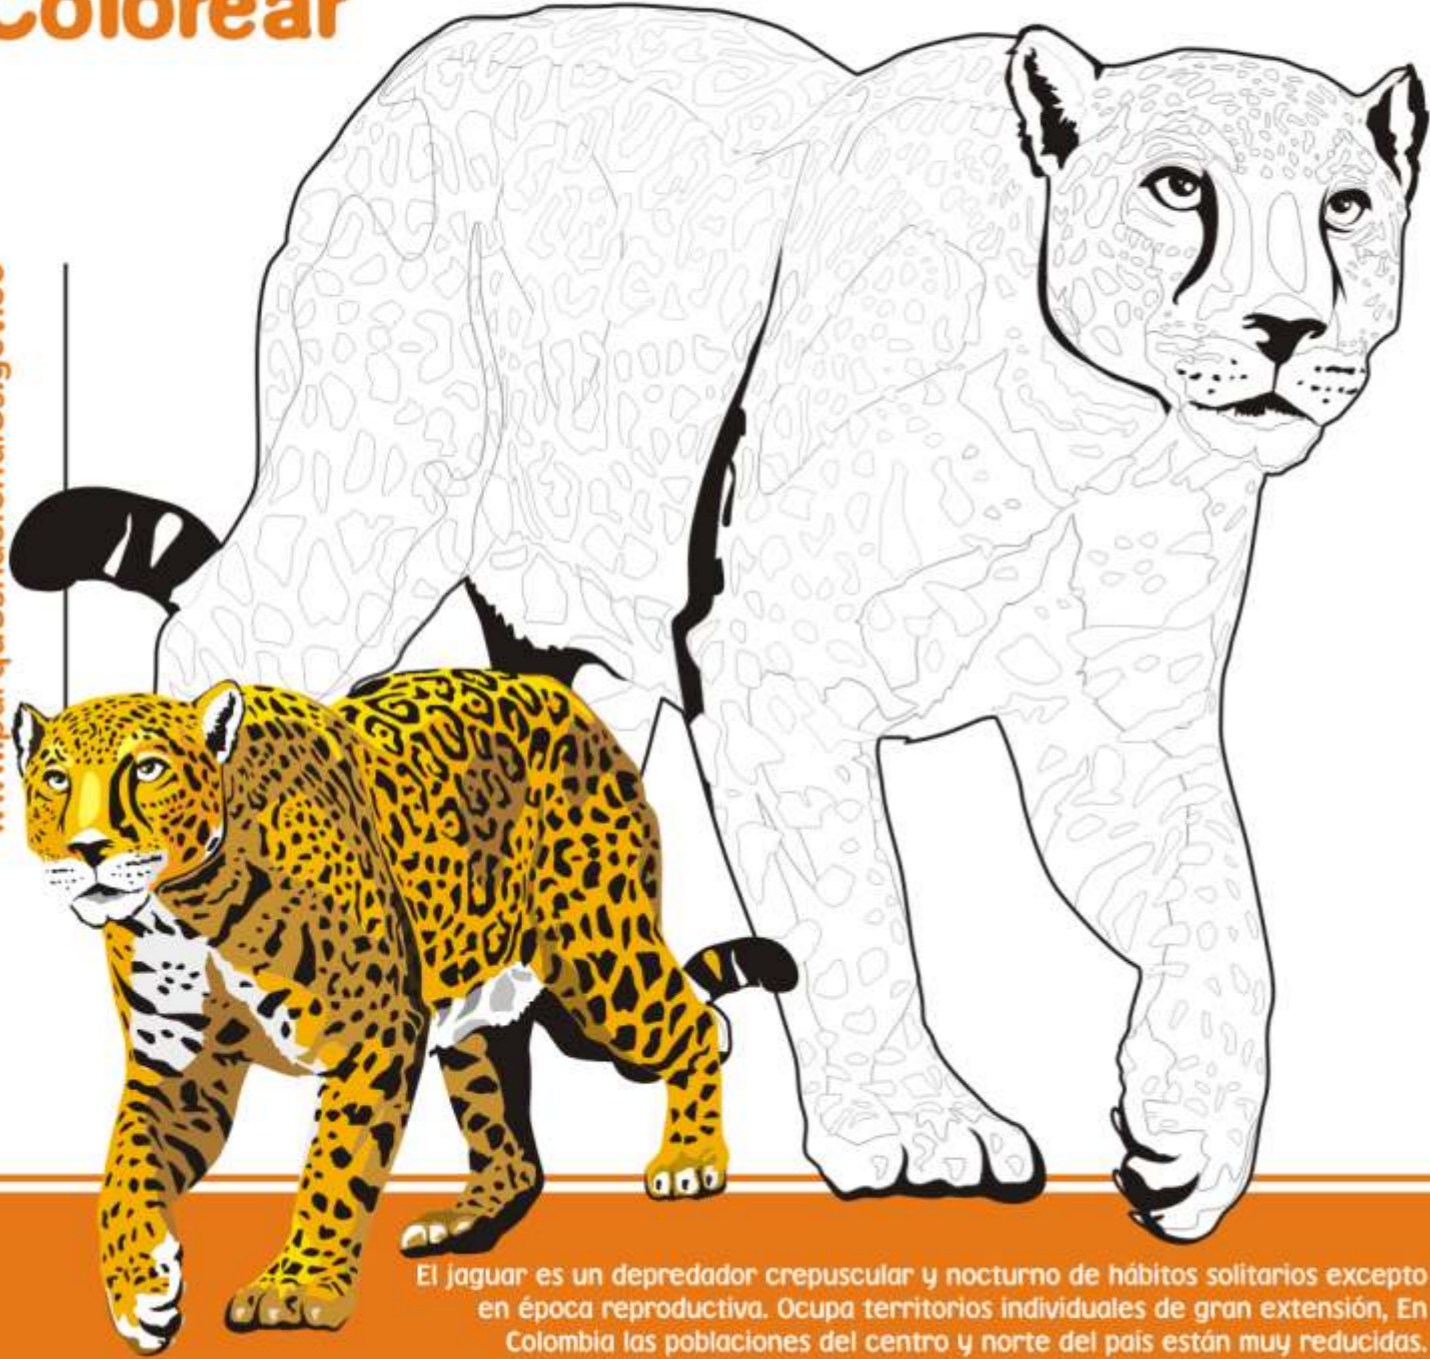

Dibujo: Puma (*Puma concolor*)

Nombre del pintor:

El puma, león de montaña, león o pantera es un mamífero carnívoro de la familia Felidae nativo de América. Este gran felino vive en más lugares que cualquier otro mamífero salvaje terrestre del continente. Como cazador y depredador de emboscada, el puma persigue una amplia variedad de presas.

Dibujos para Colorear

Dibujos para Colorear

Dibujo: Jaguar (*Panthera onca*)

Nombre del pintor:

www.parquesnacionales.gov.co

El jaguar es un depredador crepuscular y nocturno de hábitos solitarios excepto en época reproductiva. Ocupa territorios individuales de gran extensión. En Colombia las poblaciones del centro y norte del país están muy reducidas.