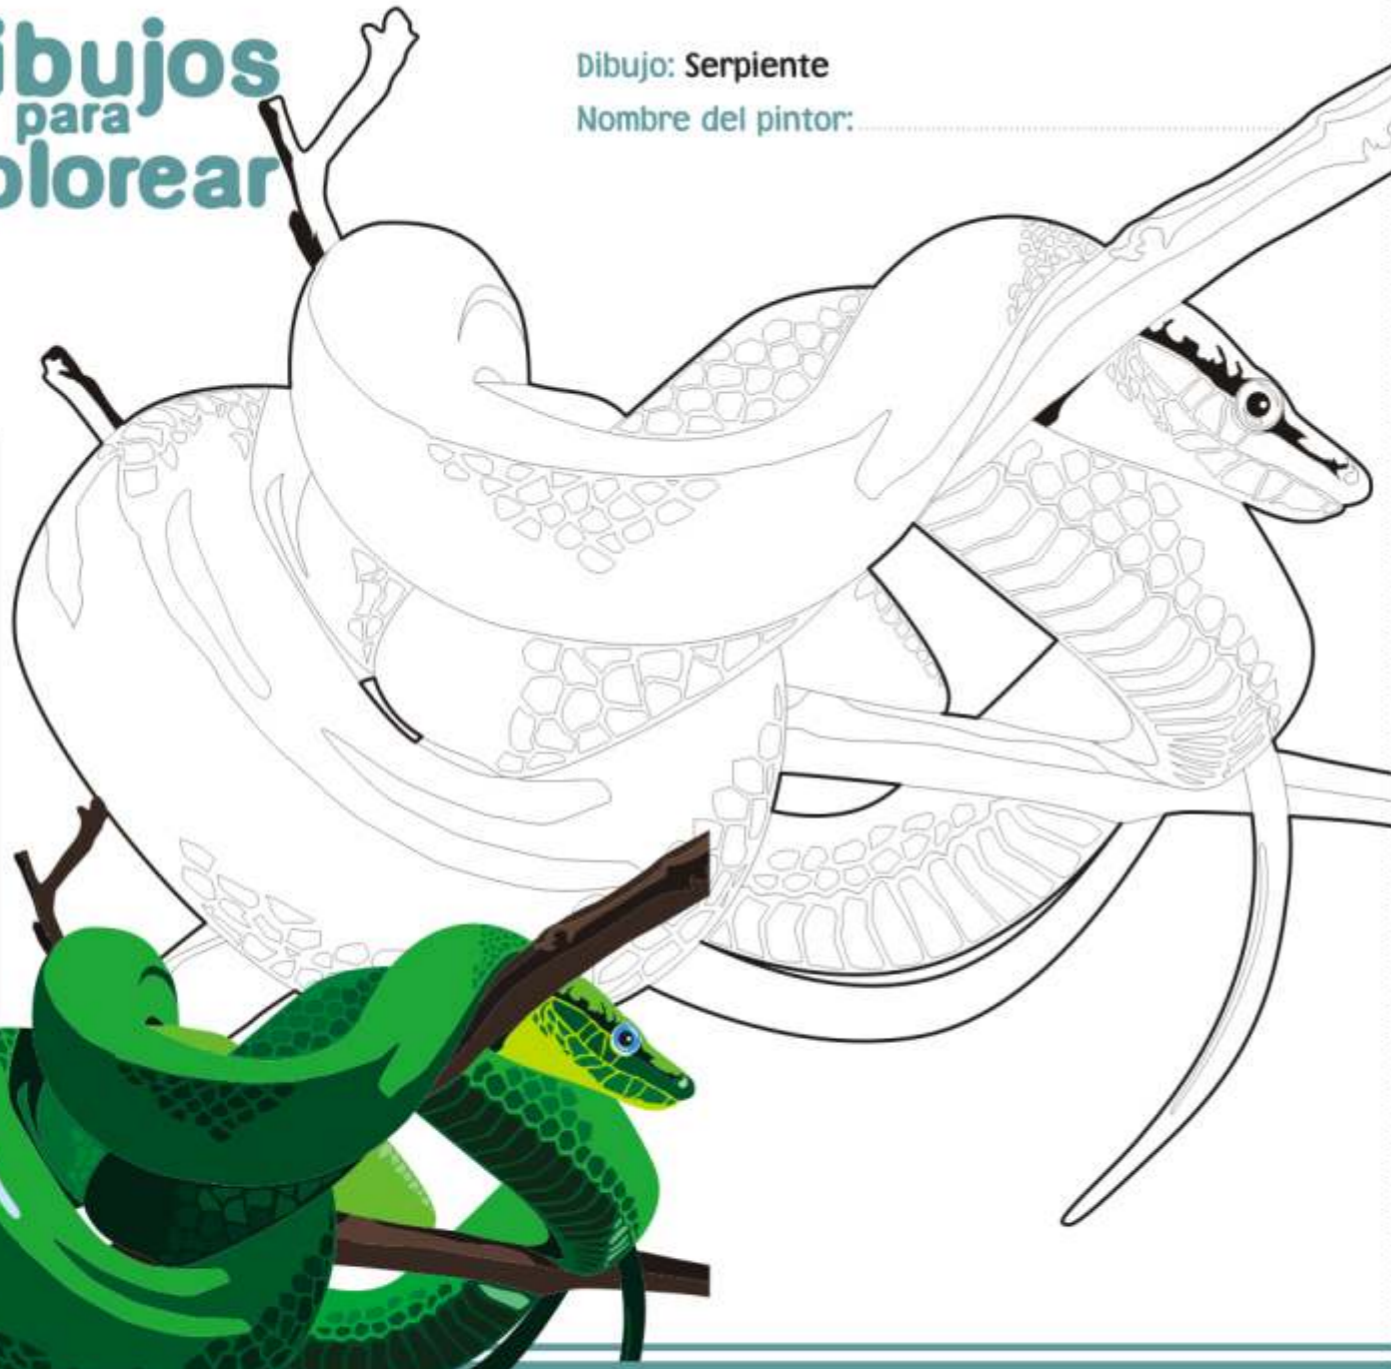

Dibujos para Colorear

Dibujo: Serpiente

Nombre del pintor: .....

www.parquesnacionales.gov.co

Las serpientes se caracterizan por la ausencia de extremidades y cuerpo alargado. Algunas poseen mordeduras venenosas, que utilizan para matar a sus presas antes de ingerirlas. Otras serpientes, como las boas y pitones, matan a sus presas por constricción.