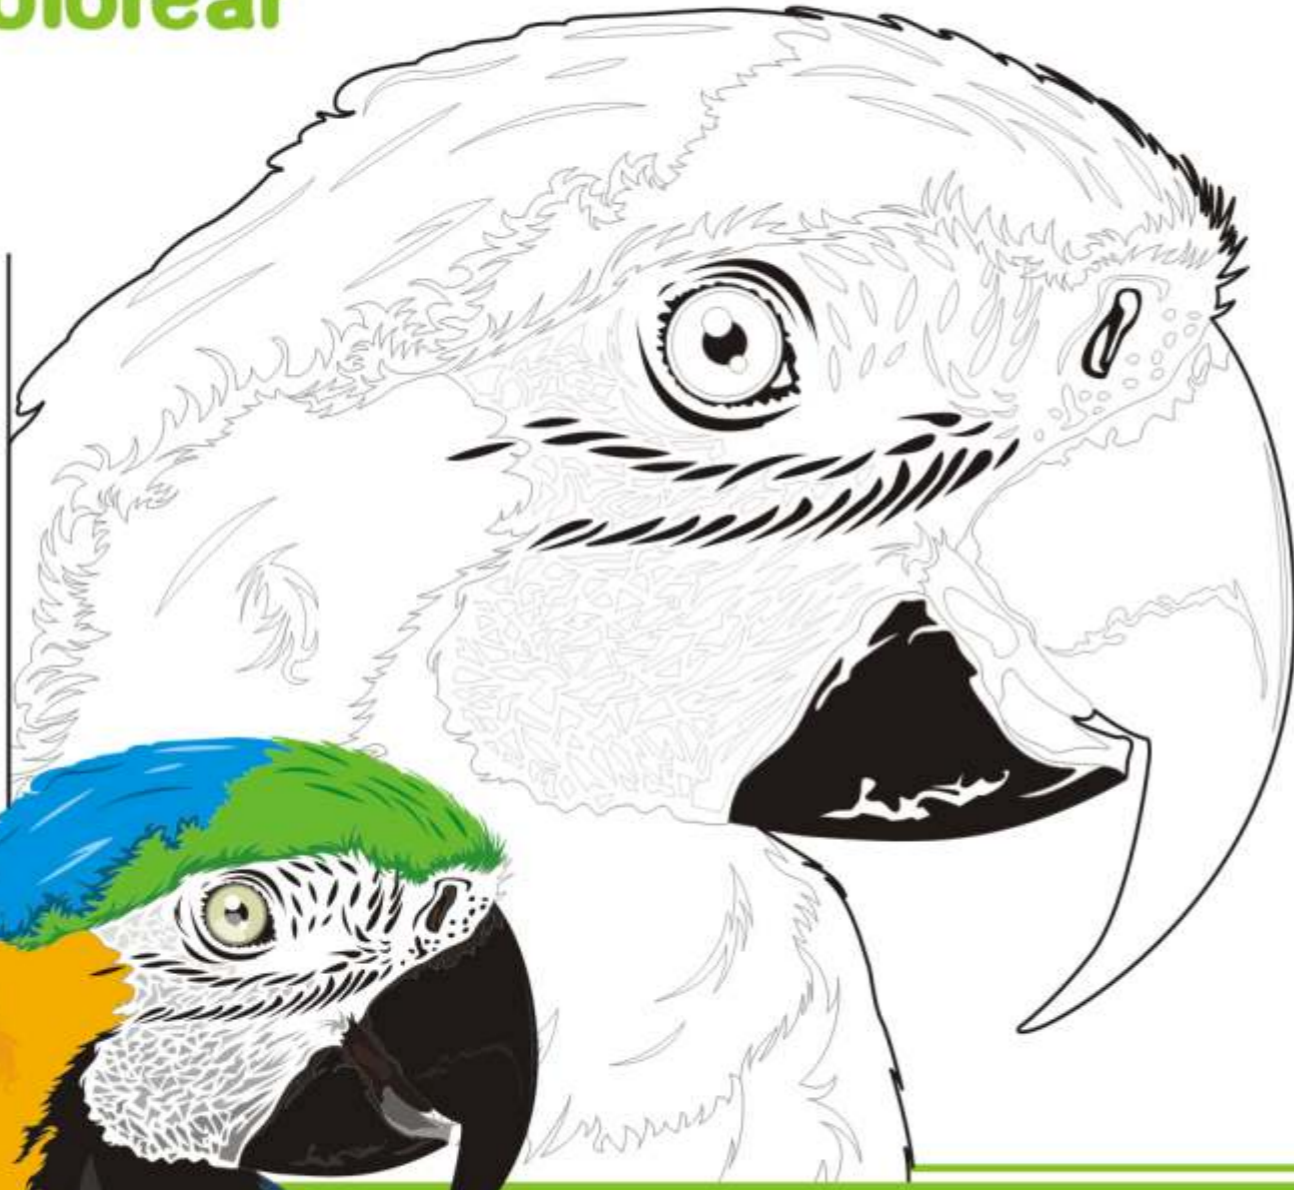

Oso de anteojos
Tremarctos ornatus

La tienda de Parques
PARQUES NACIONALES NATURALES DE COLOMBIA

Dibujos
para
Colorear

www.parquesnacionales.gov.co

Dibujos para Colorear

Dibujo: Guacamaya pechiamarilla (*Ara ararauna*)

Nombre del pintor:

La guacamaya pechiamarilla, habita principalmente en selva y algunas en áreas abiertas con árboles grandes y palmeras, a 500 m. Andan en parejas o grupos familiares, en algunos casos en bandadas medianas. Anidan entre diciembre y mayo, en troncos de palmas muertas.

Dibujos para Colorear

Dibujo: Venado cola blanca (*Odocoileus virginianus*)

Nombre del pintor:

El venado de cola blanca es rumiante y herbívoro. Forrajea la vegetación para consumir hojas, brotes, frutos y semillas, así como setas. De hábitos crepusculares, los ciervos de cola blanca pueden encontrarse en grupos desde 2 hasta 15 individuos.

Dibujos para Colorear

Dibujo: Oso de anteojos (*Tremarctos ornatus*)

Nombre del pintor:

El oso de anteojos, también conocido como oso frontino, oso andino, oso sudamericano, ucumari y jukumari, es una especie de mamífero del orden Carnívora de la familia de los úrsidos. Lo que más caracteriza a esta especie es la presencia de manchas blancas o amarillentas en torno a los ojos.