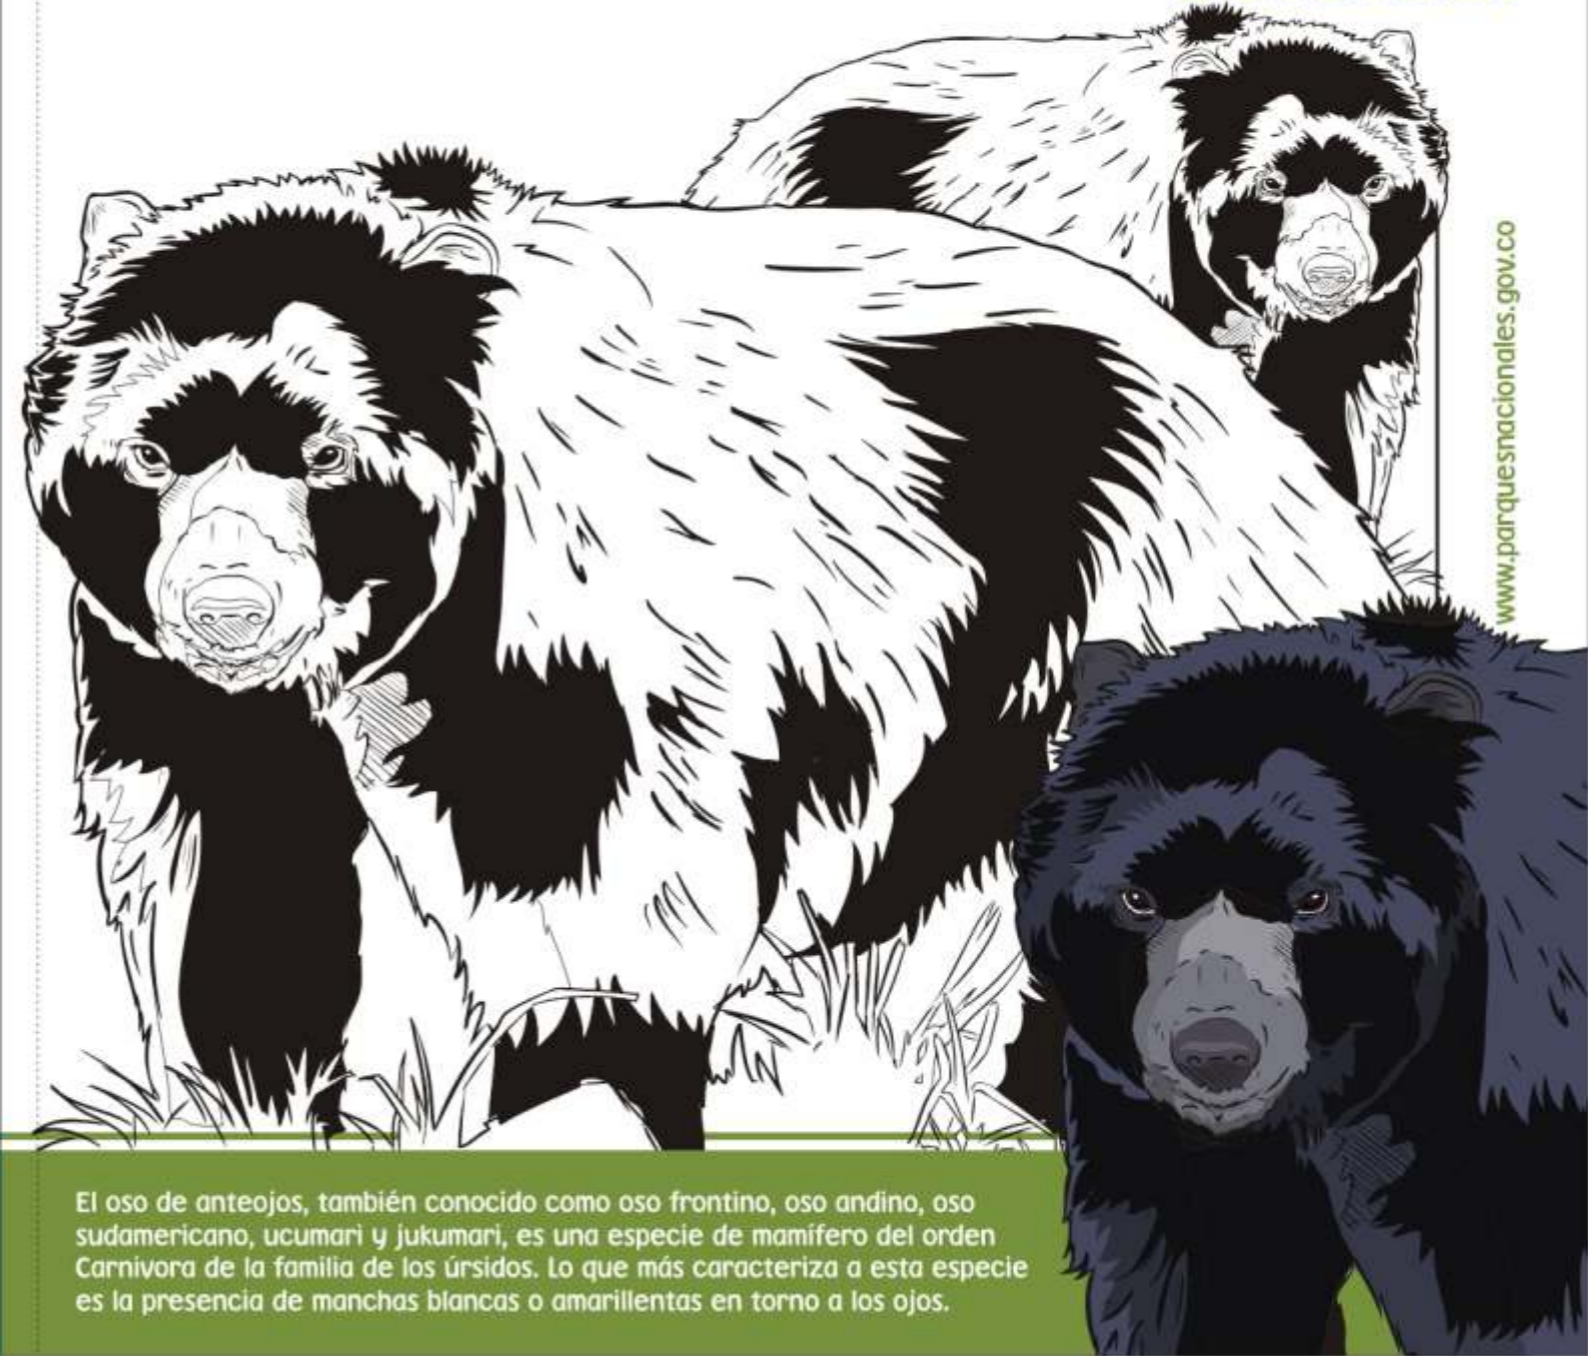

Nombre del pintor:

La guacamaya pechiamarilla, habita principalmente en selva y algunas en áreas abiertas con árboles grandes y palmeras, a 500 m. Andan en parejas o grupos familiares, en algunos casos en bandadas medianas. Anidan entre diciembre y mayo, en troncos de palmas muertas.

Dibujos para Colorear

Dibujo: Venado cola blanca (*Odocoileus virginianus*)

Nombre del pintor:

El venado de cola blanca es rumiante y herbívoro. Forrajea la vegetación para consumir hojas, brotes, frutos y semillas, así como setas. De hábitos crepusculares, los ciervos de cola blanca pueden encontrarse en grupos desde 2 hasta 15 individuos.

Dibujos para Colorear

Dibujo: Oso de anteojos (*Tremarctos ornatus*)

Nombre del pintor:

El oso de anteojos, también conocido como oso frontino, oso andino, oso sudamericano, ucumari y jukumari, es una especie de mamífero del orden Carnívora de la familia de los úrsidos. Lo que más caracteriza a esta especie es la presencia de manchas blancas o amarillentas en torno a los ojos.

Dibujos para Colorear

Dibujo: Perro de agua - nutria gigante (*Pteronura brasiliensis*)

Nombre del pintor:

El perro de agua es de hábitos diurnos con mayor actividad en las horas de la mañana y el atardecer. Es un depredador oportunista que se alimenta principalmente de peces, llegando a consumir diariamente el equivalente al 30% de su peso.