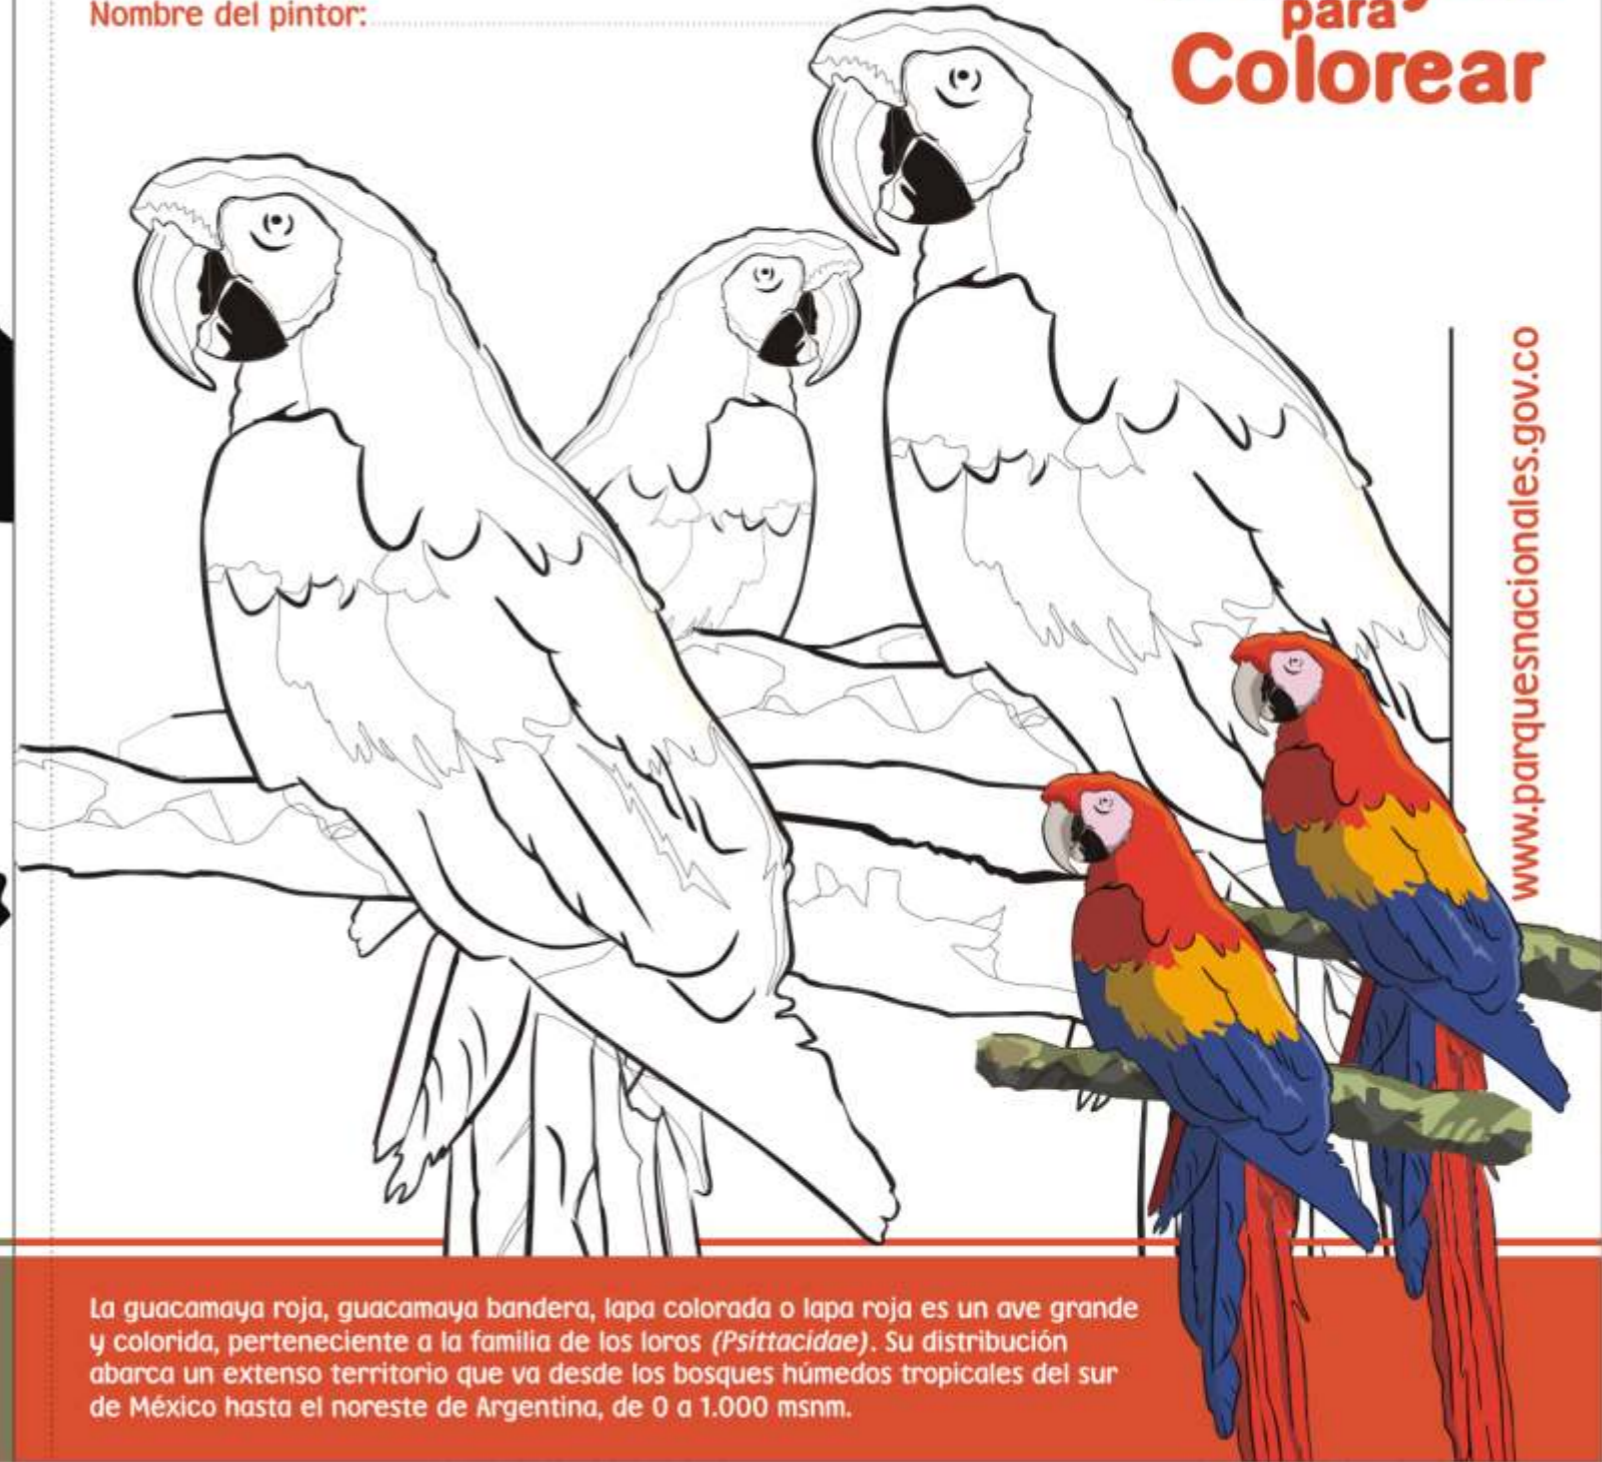

Dibujos para Colorear

Dibujo: Cangrejo violinista (*Uca pugnax*)

Nombre del pintor:

Uca es un género de crustáceos decápodos formado por aproximadamente 94 especies de cangrejos marinos semi-terrestres de la familia Ocypodidae, conocidos vulgarmente como cangrejos violinistas o barriletes

Dibujos para Colorear

Dibujo: Guacamaya (*Ara macao*)

Nombre del pintor:

La guacamaya roja, guacamaya bandera, lapa colorada o lapa roja es un ave grande y colorida, perteneciente a la familia de los loros (*Psittacidae*). Su distribución abarca un extenso territorio que va desde los bosques húmedos tropicales del sur de México hasta el noreste de Argentina, de 0 a 1.000 msnm.