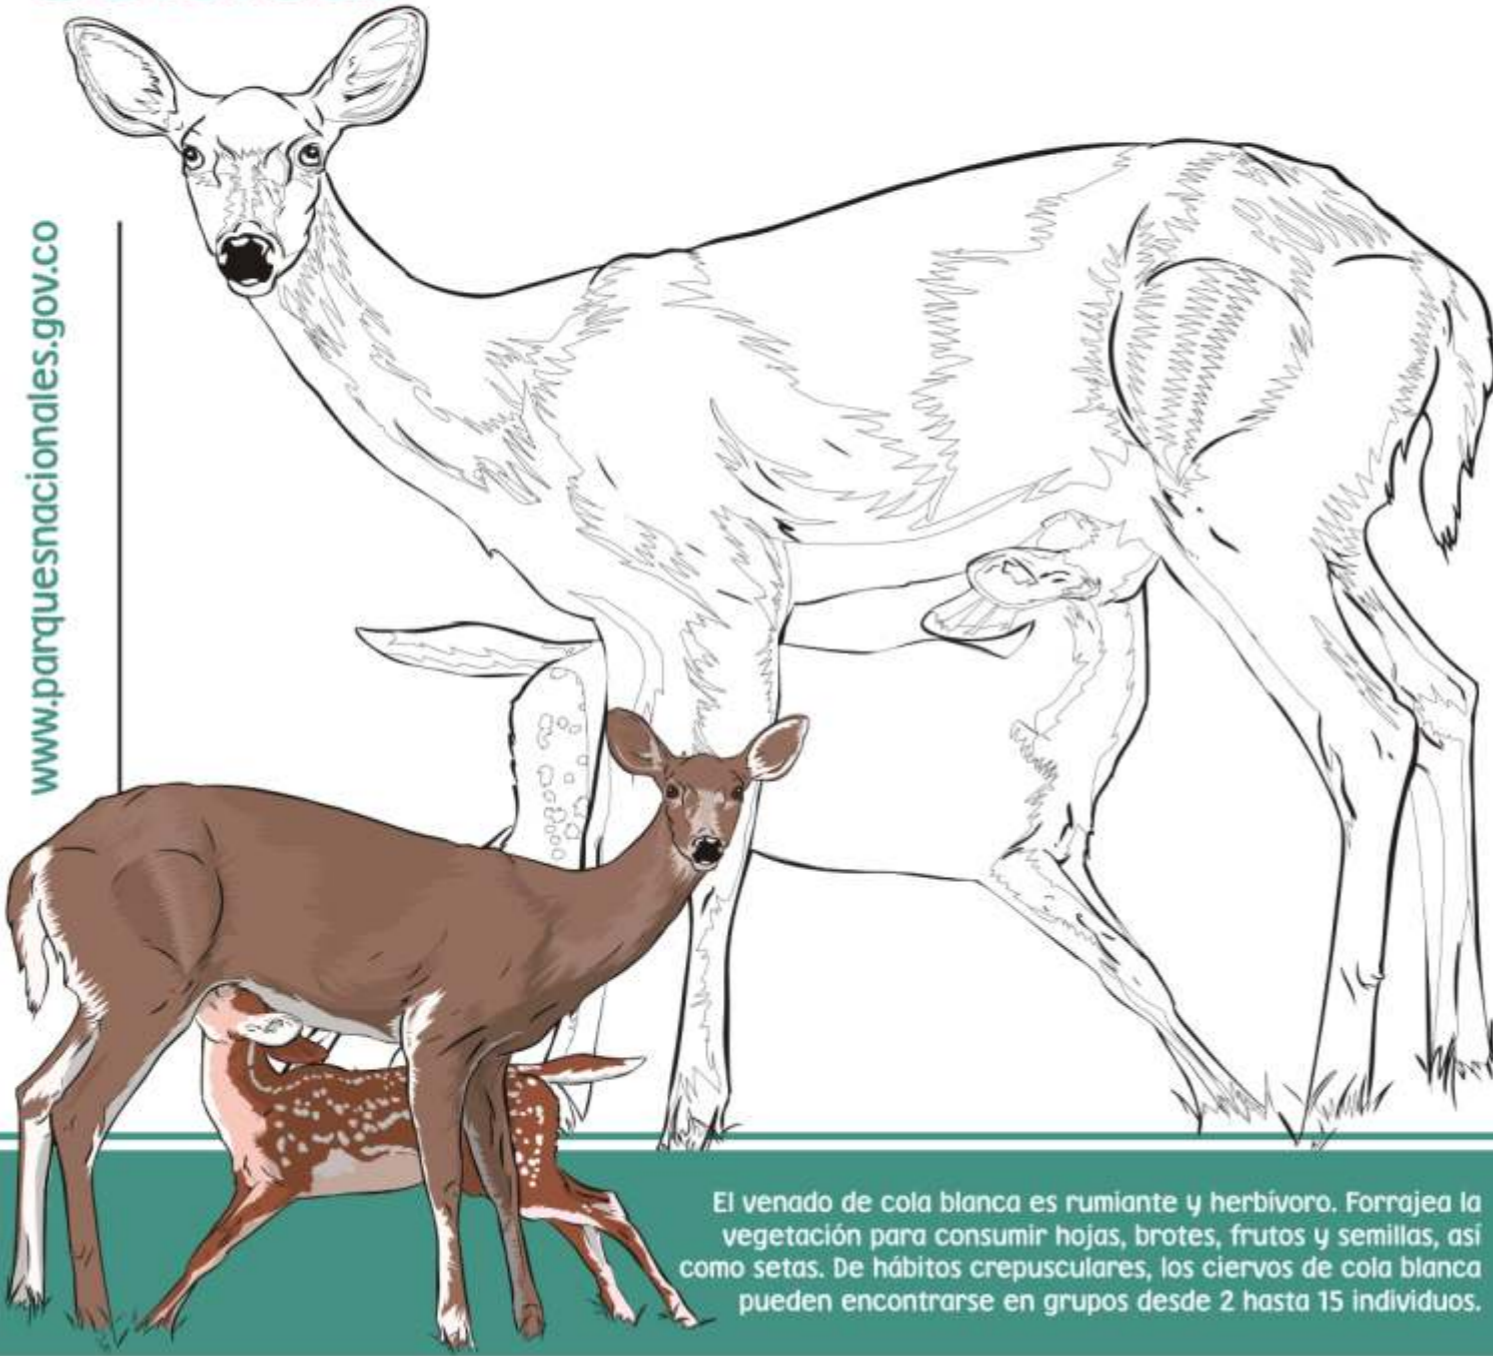

Nombre del pintor:

La guacamaya pechiamarilla, habita principalmente en selva y algunas en áreas abiertas con árboles grandes y palmeras, a 500 m. Andan en parejas o grupos familiares, en algunos casos en bandadas medianas. Anidan entre diciembre y mayo, en troncos de palmas muertas.

Dibujos para Colorear

Dibujo: Paujil - pavón (*Crax rubra*)

Nombre del pintor:

El paujil, habita principalmente en bosques lluviosos hasta 1200 m, estacionalmente en lugares secos. Consume frutos en el piso, invertebrados y pequeños vertebrados. Viven solos o en grupos de más de 6 individuos. Anidan desde febrero a junio y tienen nidos entre 3 y 6 metros de altura en los árboles.

Dibujos para Colorear

Dibujo: Venado cola blanca (*Odocoileus virginianus*)

Nombre del pintor:

El venado de cola blanca es rumiante y herbívoro. Forrajea la vegetación para consumir hojas, brotes, frutos y semillas, así como setas. De hábitos crepusculares, los ciervos de cola blanca pueden encontrarse en grupos desde 2 hasta 15 individuos.

Dibujos para Colorear

Dibujo: Oso de anteojos (*Tremarctos ornatus*)

Nombre del pintor:

El oso de anteojos, también conocido como oso frontino, oso andino, oso sudamericano, ucumari y jukumari, es una especie de mamífero del orden Carnívora de la familia de los úrsidos. Lo que más caracteriza a esta especie es la presencia de manchas blancas o amarillentas en torno a los ojos.